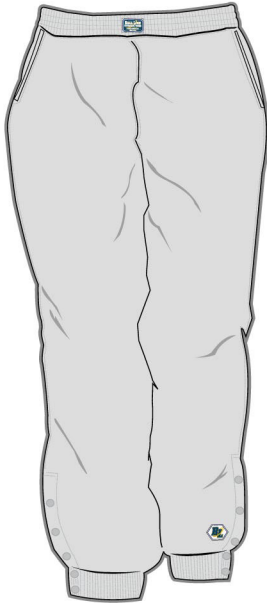

BLK

GRY

NVY

BLK

BASIC SWEAT PANTS

CODE

BLSP-1000

PRICE