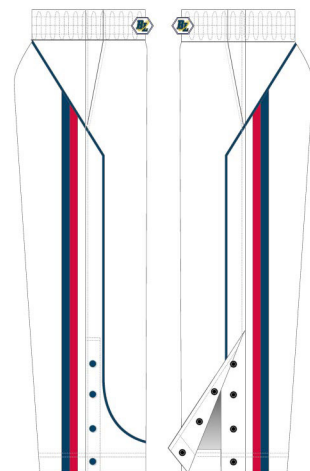

WARMER
PANTS
BLP-002

上下セット + ①昇華縁取り
②1色ラバー圧着(チーム名)

¥14,300 (税抜¥13,000)