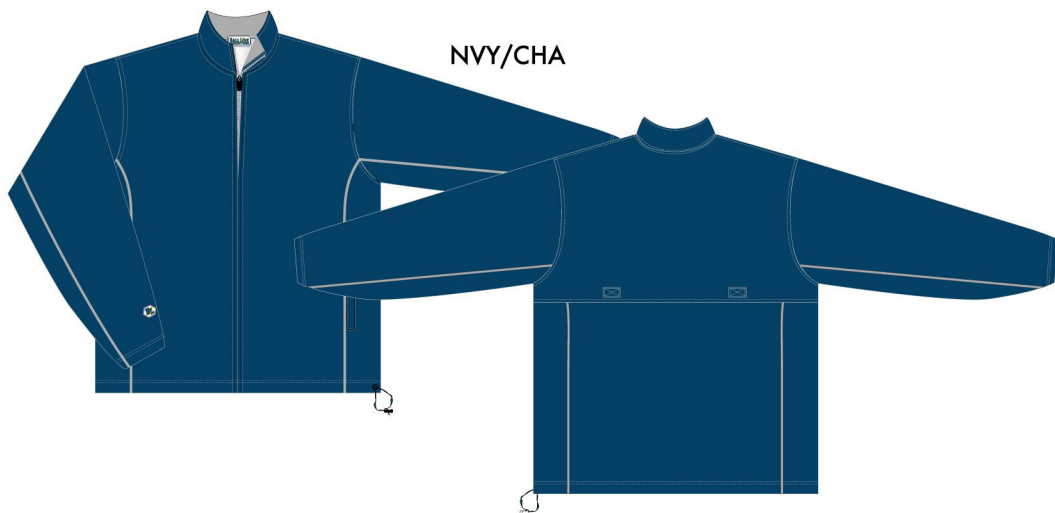

**XXS/XS/S/M
L/XL/2XL/3XL**

MATERIAL

**ファインタフタ
トリコット起毛
(polyester100%)**

made in china

WHT/NVY,RED

NVY/WHT,GLD

BLK/WHT,GRY

BLK/WHT,RED