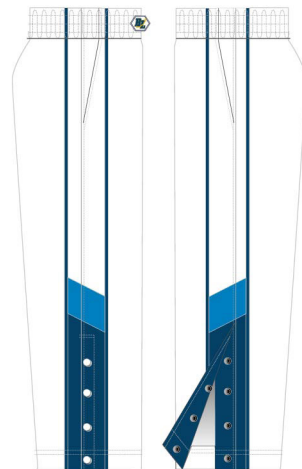

WARMER
PANTS
BLP-006

上下セット+ ①昇華縁取り
②1色ラバー圧着(チーム名)

¥14,300 (税抜¥13,000)