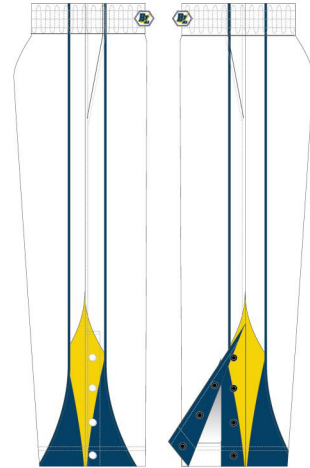

WARMER
PANTS
BLP-001

上下セット + ①昇華縁取り
②1色ラバー圧着(チーム名)

¥14,300 (税抜¥13,000)