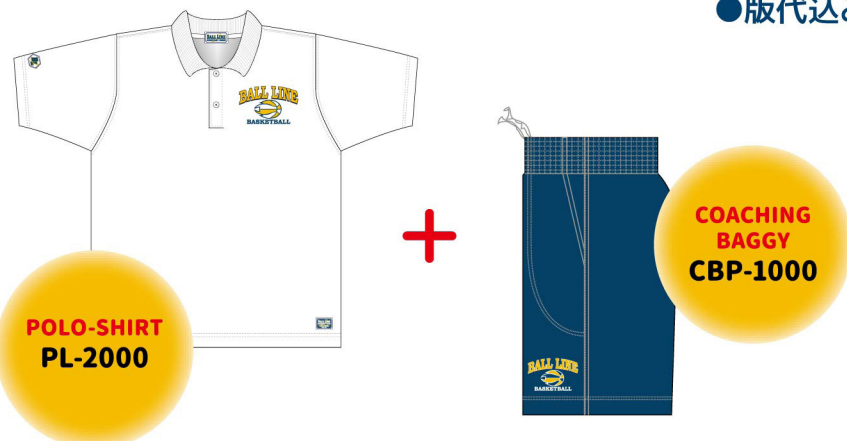

2アイテムの組合せで

2点セット+上下1色プリント

¥7,700 (税抜¥7,000)

2点セット+上下2色プリント

¥9,130 (税抜¥8,300)