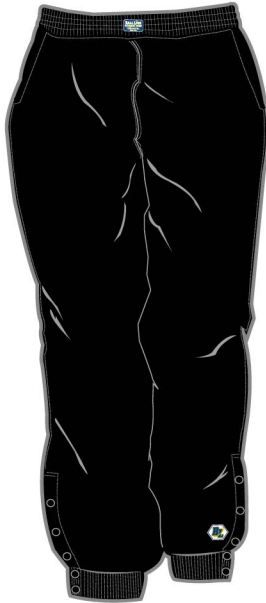

BLK

GRY

NVY

BLK

BASIC SWEAT PANTS

CODE

BLSP-1000

PRICE