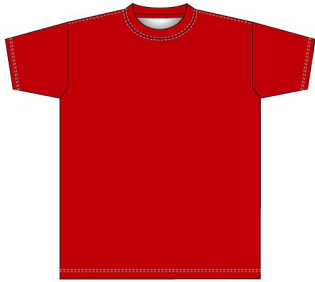

WARMER
JACKET
BLA-006

WARMER
PANTS
BLP-006

上下セット+ ①昇華縁取り
②1色ラバー圧着(チーム名)

¥14,300 (税抜¥13,000)

WHT

NVY

BLK

RED