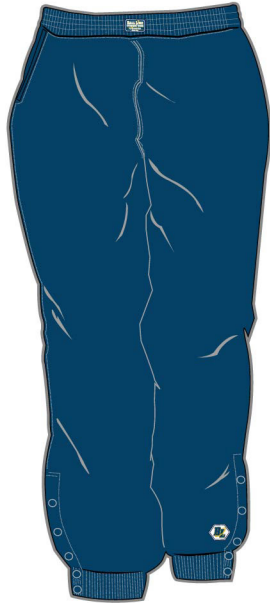

BLK

GRY

NVY

BLK

BASIC SWEAT PANTS

CODE

BLSP-1000

PRICE