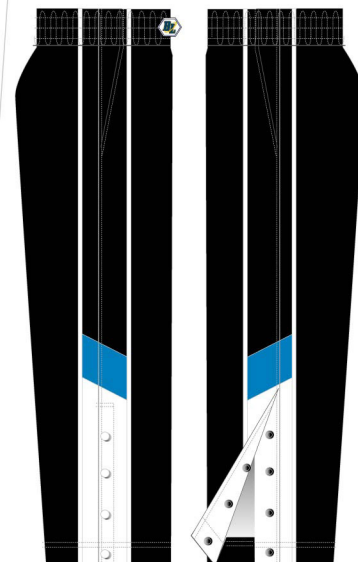

MATERIAL

**ファインタフタ
トリコット起毛
(polyester100%)**

made in china

WHT/NVY,RYL

NVY/WHT,RED

BLK/WHT,RYL

BACK PACK

※デザインサンプルについては22ページ、
マーキング価格は27ページをご覧ください。

1 color variation

容量
約35L

※メインスペースのみ

縦に開く前面のポケットが特徴的なデザインでメインスペースは大きく開くため出し入れがスムーズ。たくさん荷物を入れても重心が下にいき過ぎないようにポケット位置や型を工夫しスマートなシルエットに。セカンドスペースにシューズが入る新しいタイプ。高い収納力が魅力的なバッグパック。

●セカンドスペースにシューズが入ります。

容量
約40L

※メインスペースのみ