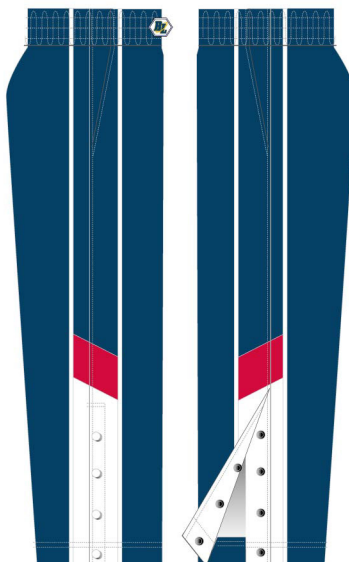

WARMER PANTS

CODE

BLP-006

PRICE

¥5,060

税抜 ¥4,600

SIZE

**S/M/L
XL/2XL**

MATERIAL

**ファインタフタ
トリコット起毛
(polyester100%)**

made in china

WHT/NVY,RYL

NVY/WHT,RED

BLK/WHT,RYL

BACK PACK

※デザインサンプルについては22ページ、
マーキング価格は27ページをご覧ください。