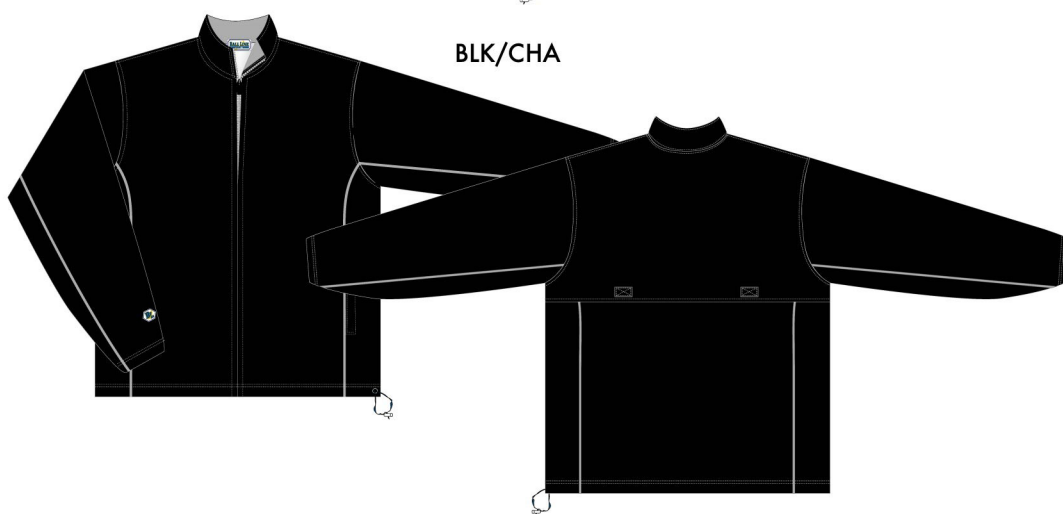

WARMER JACKET

CODE

BLA-003

PRICE

¥5,940

税抜 ¥5,400

SIZE

**XXS/XS/S/M
L/XL/2XL/3XL**

MATERIAL

**ファインタフタ
キルティング
(polyester100%)**

made in china

WARMER PANTS

CODE

BLP-003

PRICE

¥5,060

税抜 ¥4,600

SIZE

**XXS/XS/S/M
L/XL/2XL/3XL**

MATERIAL

**ファインタフタ
キルティング
(polyester100%)**

made in china