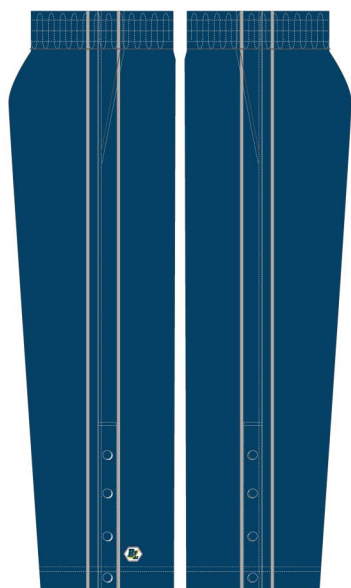

NVY/CHA

WARMER JACKET

CODE

BLA-003

PRICE

¥5,940

税抜 ¥5,400

SIZE

**XXS/XS/S/M
L/XL/2XL/3XL**

MATERIAL

**ファインタフタ
キルティング
(polyester100%)**

made in china

WARMER PANTS

CODE

BLP-003

PRICE

¥5,060

税抜 ¥4,600

SIZE

**XXS/XS/S/M
L/XL/2XL/3XL**

MATERIAL

**ファインタフタ
キルティング
(polyester100%)**

made in china