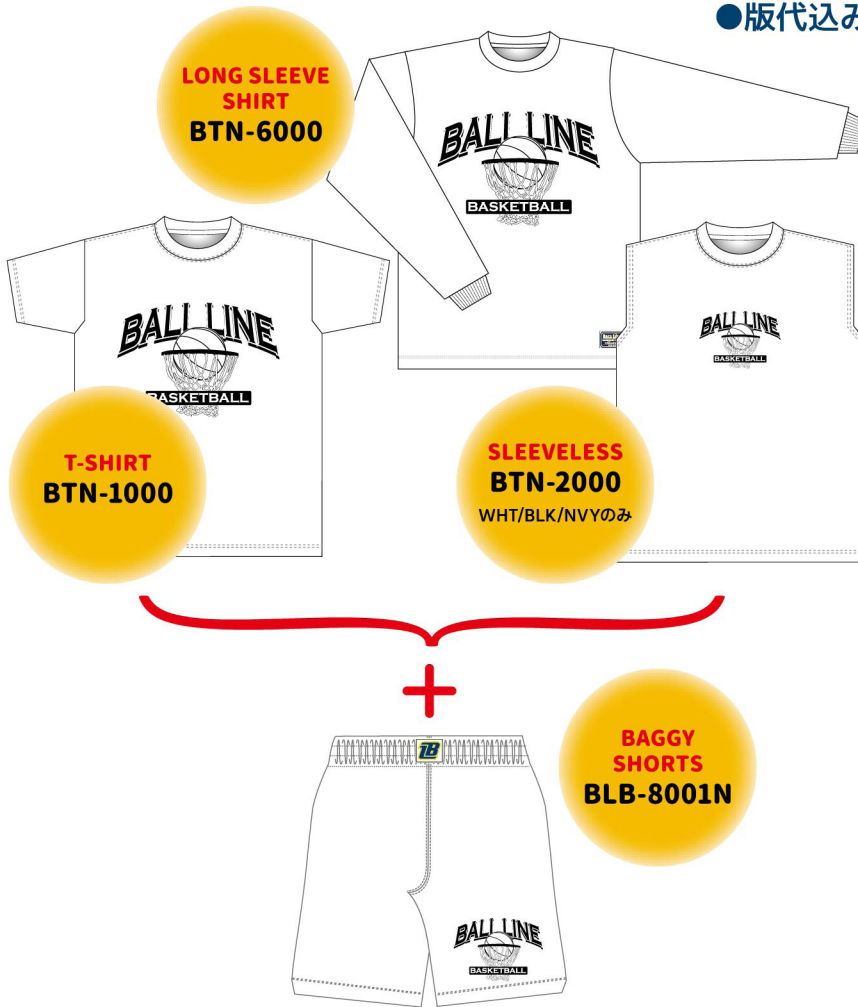

例えば、1ヶ所に1色プリントのTシャツを10枚ご注文の場合...

本体	プリント色数	版数÷枚数	1枚あたりの料金
¥2,420 (税抜¥2,200)	+	¥660 (税抜¥600)	+
		¥16,500 (税抜¥15,000) ÷ 10	=
			¥4,730 (税抜¥4,300)

プリント	1色	2色	3色
	¥660(税抜¥600)	¥880(税抜¥800)	¥1,100(税抜¥1,000)
版	1版(1色)	2版(2色)	3版(3色)
	¥16,500(税抜¥15,000)	¥33,000(税抜¥30,000)	¥49,500(税抜¥45,000)

初回のみ版代が必要となります。

(※ご注文後、3年間追加注文がない場合は新規扱いになり、再度版代が必要となります。)

上下セットでご購入のチーム様は、特別価格でBALL LINE マーキングシステムをご利用いただけます。

TEAM ORIGINAL PRACTICE WEAR

COMBINATION SET

PRACTICE SET

※本体色については、8～9ページをご覧ください。

●版代込み価格、初回10セット以上から承ります。

3+1アイテムの組合せで

2点セット+上下1色プリント

¥7,700 (税抜¥7,000)

2点セット+上下2色プリント

¥9,350 (税抜¥8,500)

3点セット+上下1色プリント

¥9,900 (税抜¥9,000)

3点セット+上下2色プリント