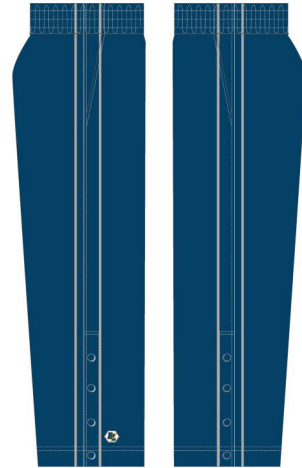

WARMER
PANTS
BLP-003

上下セット+ ①昇華縁取り
②1色ラバー圧着(チーム名)

¥14,300 (税抜¥13,000)