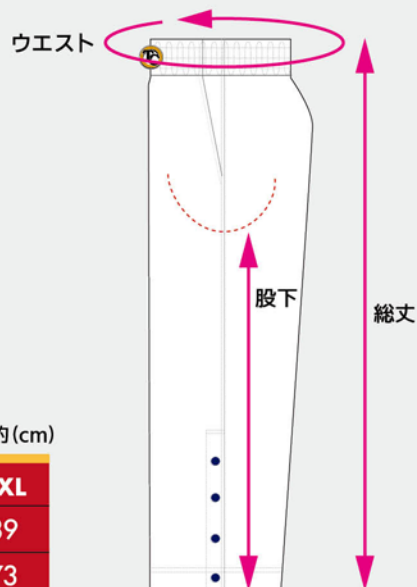

TYPE-B 裏地なし オールシーズン使える快適なウェア

ストレッチクロス

(吸水速乾とストレッチ性の高い布帛素材。同じ生地を全体で使用することで生地全体が「のびる」ような感覚の着用感の良い生地。)

SIZE CHART

メンズ&レディース ウォームアップシャツ・パンツ

WARM UP SUITS & PANTS

■:価格25%UPサイズ 単位:約(cm)

	2XS	XS	S	M	L	XL	2XL	3XL	4XL
着丈	64.5	67.5	70.5	73.5	77	80	83	86	89
身幅	57	59	61	63	65	67	69	71	73
袖丈(桁丈)	79.5	82.5	85.5	88.5	91.5	94.5	97.5	100.5	103.5
ウエスト	52	56	60	64	68	72	76	80	84
総丈	94	97.5	101	104.5	108	111.5	115	118.5	122
股下	65	68	71	74	77	80	83	86	89