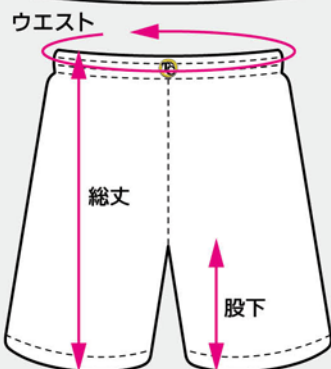

●マークデザインサンプルは、P40-41をご覧ください。

SIZE CHART

メンズ&レディース昇華ゲームシャツ・パンツ(ショート8000タイプ)

MEN'S SHIRT

■ : 価格25%UPサイズ 単位:約(cm)

	2XS	XS	S	M	L	XL	2XL	3XL	4XL
着丈	68	70	73	75.5	78.5	82	84.5	88	91
身幅	45.5	47	49.5	52.5	54.5	57	60	62	63

LADIES SHIRT

■ : 価格25%UPサイズ 単位:約(cm)

	2XS	XS	S	M	L	XL	2XL	3XL	4XL
着丈	57	59	61	64	67	70	73	76	80
身幅	44	45.5	48	49.5	52	53.5	55.5	58	58.5

MEN'S & LADIES PANTS

■ : 価格25%UPサイズ 単位:約(cm)

	2XS	XS	S	M	L	XL	2XL	3XL	4XL
ウエスト	55	57.5	61	65	69	73	76	81	84
総丈	45.5	46.5	47	52	54	56	60	64	66
股下	16.5	17.5	18	20	22	24	26	29	31.5