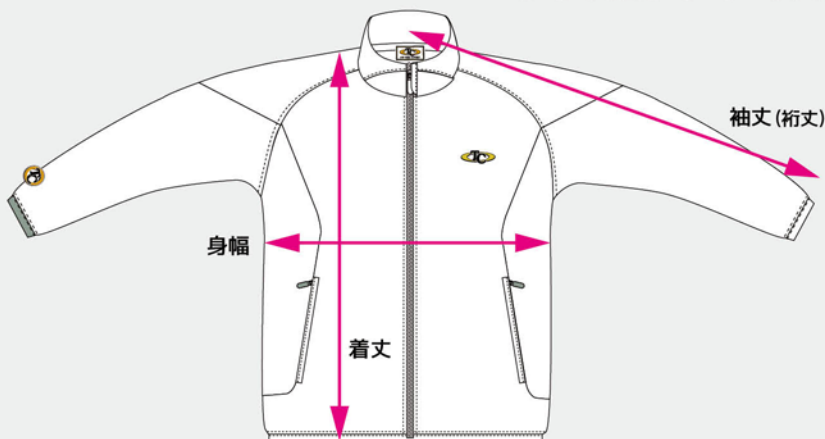

メンズ&レディース MIXウォームアップシャツ・パンツ

MIX WARM UP SUITS & PANTS

■:価格25%UPサイズ 単位:約(cm)

	S	M	L	XL	2XL	3XL	4XL
着丈	65	68	71	74	77	81	84
身幅	53	55	57	59	61	33	35
袖丈(桁丈)	85	87.5	90	92.5	95	97.5	100
ウエスト	64	68	72	76	80	84	88
総丈	98	101	104	107	110.5	114	117.5
股下	70	72	74	76	78	80	100

※袖丈は、背中からの寸法(桁丈)になっています。
パンツの総丈は脇線の長さです。
着丈は、前身頃の襟横付け根から裾線までの寸法です。