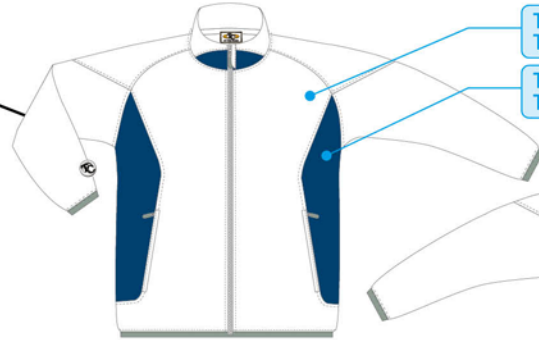

TYPE-A (袖・身頃・衿・肩)=タスラン
 TYPE-B (袖・身頃・衿・肩)=ストレッチクロス

TYPE-A (脇・衿前)=BLセンサー
 TYPE-B (脇・衿前)=ストレッチクロス

ハーフジップタイプ
OPWJ-2101
 TYPE-A 裏地あり / TYPE-B 裏地なし
¥10,450 税抜¥9,500

TYPE-A (袖・身頃・衿・肩)=タスラン
 TYPE-B (袖・身頃・衿・肩)=ストレッチクロス