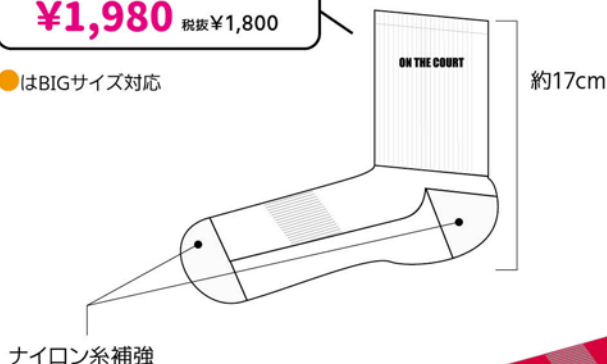

TEAM AUTHENTIC SOCKS (LONG TYPE)

新規注文10足から

追加5足から

●サイズ: SMALL(22-25cm) FREE(25-28cm) BIG(28-30cm) ●素材: 綿・アクリル・ポリエステル・その他

チームソックス
OTLS-0900
¥1,980 税抜¥1,800

●はBIGサイズ対応