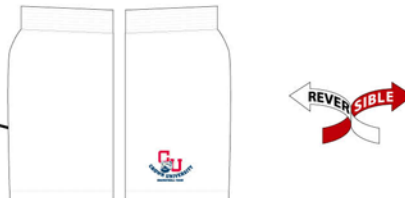

OSHP-000
¥12,430 税抜 ¥11,300

REVERSIBLE WEAR

新規注文6枚から

個人名(1ヶ所) ¥330(税抜 ¥300) ※濃淡両面に入れる場合は ¥660(税抜 ¥600)

●素材: ニューソフトメッシュ

リバーシブルシャツ
OSRS-000
¥9,680 税抜 ¥8,800

リバーシブルパンツ
OSRP-000
¥10,230 税抜 ¥9,300

WARM UPS