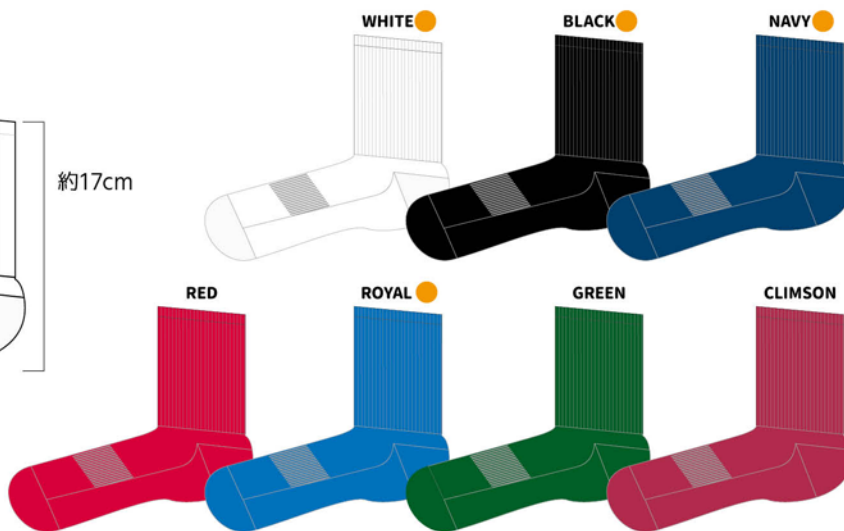

TEAM AUTHENTIC SOCKS (LONG TYPE)

新規注文10足から

追加5足から

●サイズ: SMALL(22-25cm) FREE(25-28cm) BIG(28-30cm) ●素材: 綿・アクリル・ポリエステル・その他

チームソックス
OTLS-0900
¥1,980 税抜¥1,800

●はBIGサイズ対応