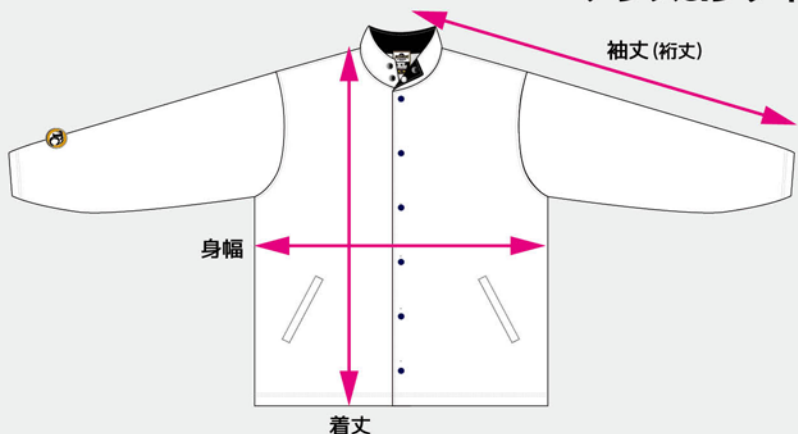

TYPE-A (袖・身頃・衿・肩)=タスラン
 TYPE-B (袖・身頃・衿・肩)=ストレッチクロス

TYPE-A (脇・衿前)=BLセンサー
 TYPE-B (脇・衿前)=ストレッチクロス

ハーフジップタイプ
OPWJ-2101
 TYPE-A 裏地あり / TYPE-B 裏地なし
¥10,450 税抜¥9,500

TYPE-A (袖・身頃・衿・肩)=タスラン
 TYPE-B (袖・身頃・衿・肩)=ストレッチクロス

TYPE-B 裏地なし オールシーズン使える快適なウェア

ストレッチクロス

(吸水速乾とストレッチ性の高い布帛素材。同じ生地を全体で使用することで生地全体が「のびる」ような感覚の着用感の良い生地。)

SIZE CHART

メンズ&レディース ウォームアップシャツ・パンツ

WARM UP SUITS & PANTS

■:価格25%UPサイズ 単位:約(cm)

	2XS	XS	S	M	L	XL	2XL	3XL	4XL
着丈	64.5	67.5	70.5	73.5	77	80	83	86	89
身幅	57	59	61	63	65	67	69	71	73
袖丈(桁丈)	79.5	82.5	85.5	88.5	91.5	94.5	97.5	100.5	103.5
ウエスト	52	56	60	64	68	72	76	80	84
総丈	94	97.5	101	104.5	108	111.5	115	118.5	122
股下	65	68	71	74	77	80	83	86	89