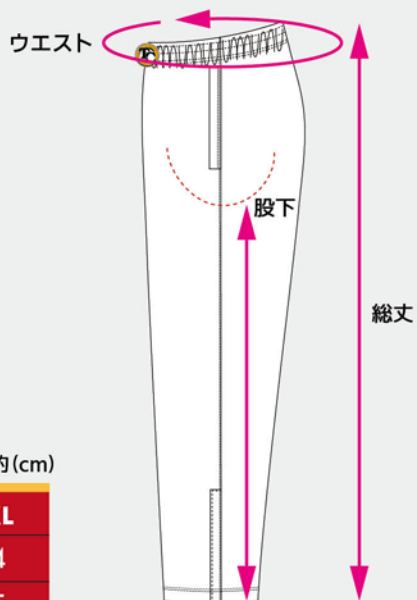

メンズ&レディース MIXウォームアップシャツ・パンツ

MIX WARM UP SUITS & PANTS

■:価格25%UPサイズ 単位:約(cm)

	S	M	L	XL	2XL	3XL	4XL
着丈	65	68	71	74	77	81	84
身幅	53	55	57	59	61	33	35
袖丈(桁丈)	85	87.5	90	92.5	95	97.5	100
ウエスト	64	68	72	76	80	84	88
総丈	98	101	104	107	110.5	114	117.5
股下	70	72	74	76	78	80	100

※袖丈は、背中からの寸法(桁丈)になっています。
パンツの総丈は脇線の長さです。
着丈は、前身頃の襟横付け根から裾線までの寸法です。