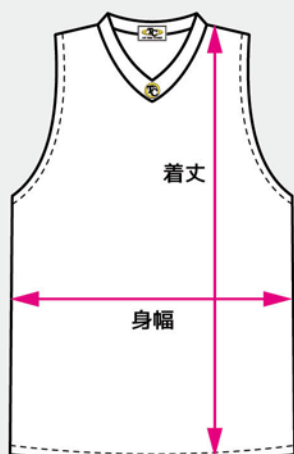

●マークデザインサンプルは、P40-41をご覧ください。

SIZE CHART

メンズ&レディース昇華ゲームシャツ・パンツ(ショート8000タイプ)

MEN'S SHIRT

■ : 価格25%UPサイズ 単位:約(cm)

	2XS	XS	S	M	L	XL	2XL	3XL	4XL
着丈	68	70	73	75.5	78.5	82	84.5	88	91
身幅	45.5	47	49.5	52.5	54.5	57	60	62	63