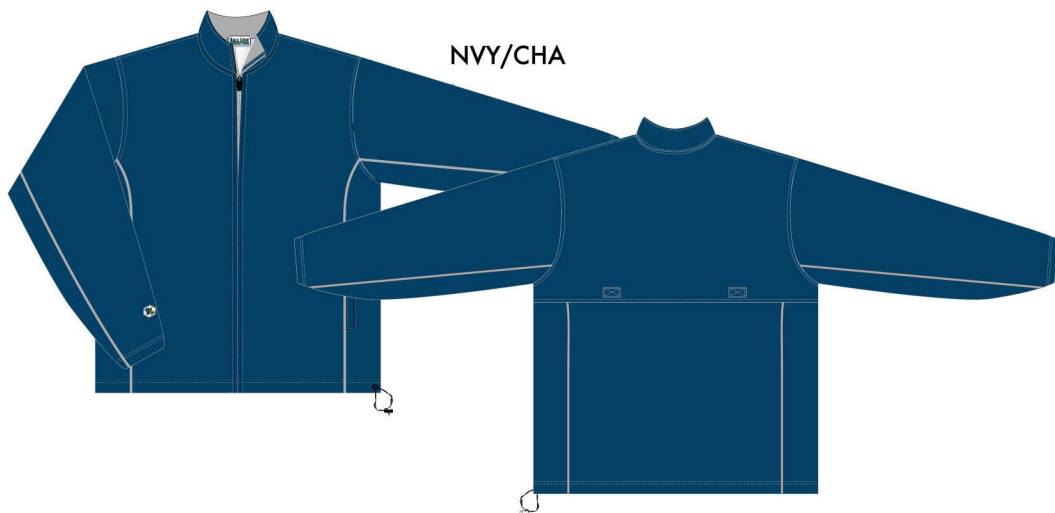

XXS/XS/S/M
L/XL/2XL/3XL

MATERIAL

ファインタフタ
トリコット起毛
(polyester100%)

made in china

WHT/NVY,RED

NVY/WHT,GLD

BLK/WHT,GRY

BLK/WHT,RED