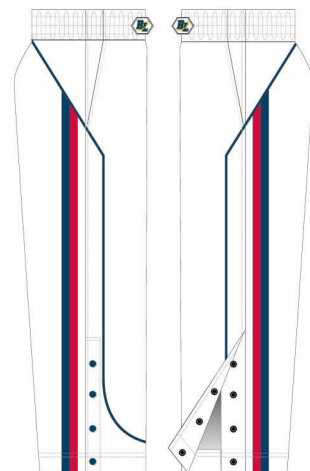

+

裏 カラーベース

前胸チームマーク:
32cm×12cm
前番号:10cm
背番号:20cm

ラバー圧着・ラバー転写
マークの色は多色

※パンツにマーク加工はありません。パンツマークをご希望の場合は、別途料金が必要となります。

上のみでご購入のとき

¥9,350 (税抜¥8,500)

REVERSIBLE
SHIRT
BLR-1000

¥3,520
(税抜¥3,200)

+

表 白 ベース

前胸チームマーク:
32cm×12cm
前番号:10cm
背番号:20cm

直接昇華
マークの色は多色

+

裏 カラーベース

前胸チームマーク:
32cm×12cm
前番号:10cm
背番号:20cm

ラバー圧着・ラバー転写
マークの色は多色

WARMER SET A

※本体色については14ページ、
デザインサンプルは22ページをご覧ください。

●マーク代込み価格、初回6セット以上から承ります。

WARMER
JACKET
BLA-001

WARMER
PANTS
BLP-001

上下セット + ①昇華縁取り
②1色ラバー圧着(チーム名)

¥14,300 (税抜¥13,000)

WARMER SET B

※本体色については15ページ、
デザインサンプルは22ページをご覧ください。

●マーク代込み価格、初回6セット以上から承ります。

WARMER
JACKET
BLA-002

WARMER
PANTS
BLP-002

上下セット + ①昇華縁取り
②1色ラバー圧着(チーム名)

¥14,300 (税抜¥13,000)

WARMER SET C