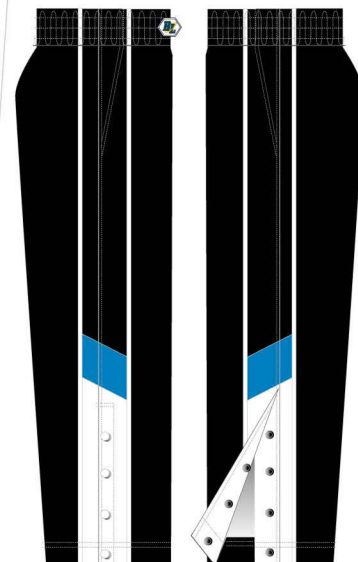

MATERIAL

**ファインタフタ
トリコット起毛
(polyester100%)**

made in china

NVY/WHT,RED

WHT/NVY,RYL

BLK/WHT,RYL

BACK PACK

※デザインサンプルについては22ページ、
マーキング価格は27ページをご覧ください。

1 color variation

容量
約35L

※メインスペースのみ

縦に開く前面のポケットが特徴的なデザインでメインスペースは大きく開くため出し入れがスムーズ。たくさん荷物を入れても重心が下にいき過ぎないようにポケット位置や型を工夫しスマートなシルエットに。セカンドスペースにシューズが入る新しいタイプ。高い収納力が魅力的なバッグパック。

●セカンドスペースにシューズが入ります。

容量
約40L

※メインスペースのみ