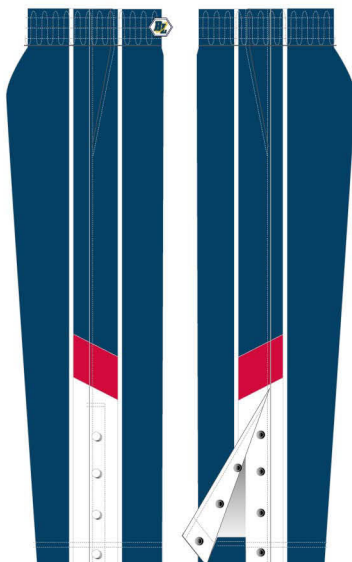

WARMER PANTS

CODE

BLP-006

PRICE

¥5,060

税抜 ¥4,600

SIZE

**S/M/L
XL/2XL**

MATERIAL

**ファインタフタ
トリコット起毛
(polyester100%)**

made in china

NVY/WHT,RED

WHT/NVY,RYL

BLK/WHT,RYL

BACK PACK

※デザインサンプルについては22ページ、
マーキング価格は27ページをご覧ください。