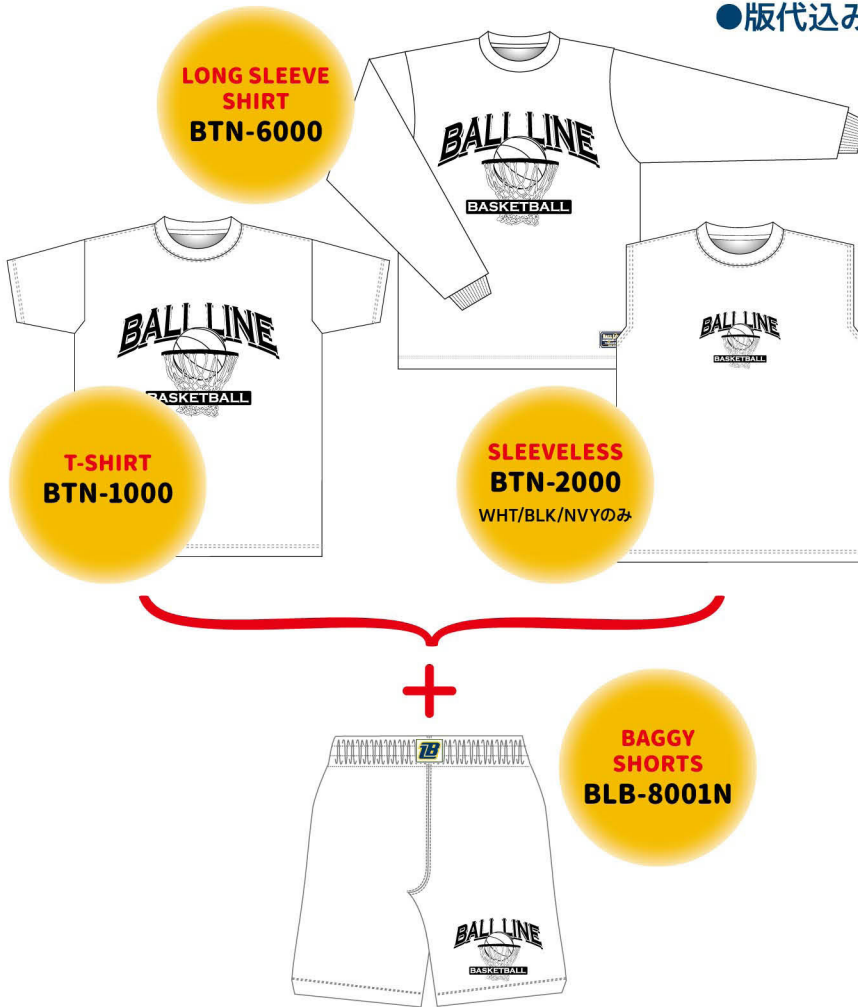

¥49,500(税抜¥45,000)

初回のみ版代が必要となります。

(※ご注文後、3年間追加注文がない場合は新規扱いになり、再度版代が必要となります。)

上下セットでご購入のチーム様は、特別価格でBALL LINE マーキングシステムをご利用いただけます。

TEAM ORIGINAL PRACTICE WEAR

COMBINATION SET

PRACTICE SET

※本体色については、8～9ページをご覧ください。

●版代込み価格、初回10セット以上から承ります。

3+1アイテムの組合せで

2点セット+上下1色プリント

¥7,700 (税抜¥7,000)

2点セット+上下2色プリント

¥9,350 (税抜¥8,500)

3点セット+上下1色プリント

¥9,900 (税抜¥9,000)