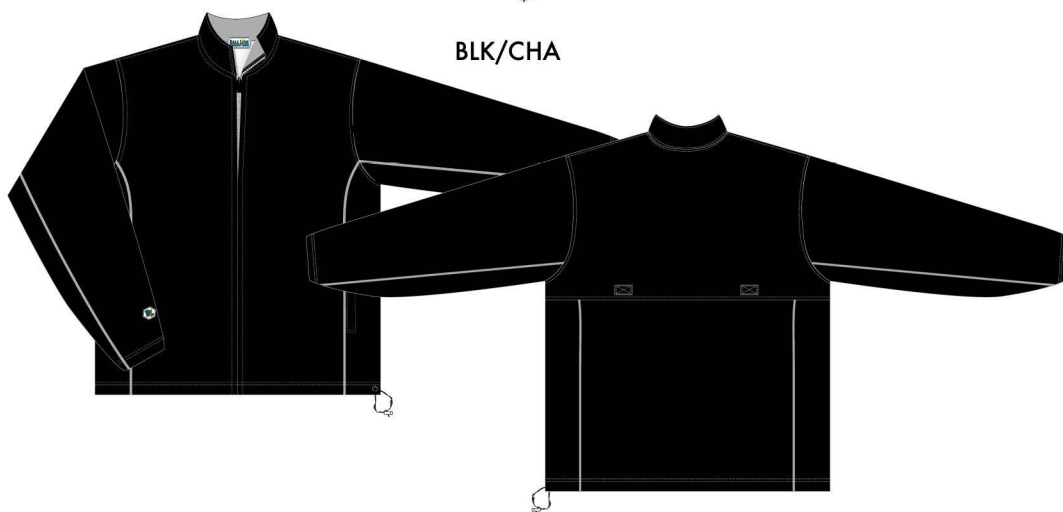

WARMER JACKET

CODE	BLA-003
PRICE	¥5,940 税抜 ¥5,400
SIZE	XXS/XS/S/M L/XL/2XL/3XL
MATERIAL	ファインタフタ キルティング (polyester100%)

made in china

WARMER PANTS

CODE	BLP-003
PRICE	¥5,060 税抜 ¥4,600
SIZE	XXS/XS/S/M L/XL/2XL/3XL
MATERIAL	ファインタフタ キルティング (polyester100%)

made in china