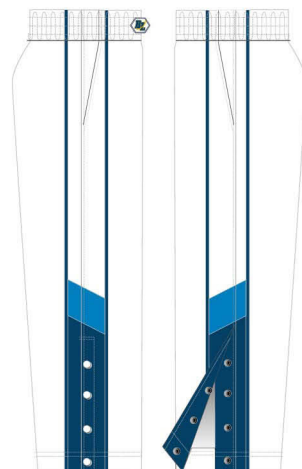

WARMER
PANTS
BLP-006

上下セット+ ①昇華縁取り
②1色ラバー圧着(チーム名)

¥14,300 (税抜¥13,000)