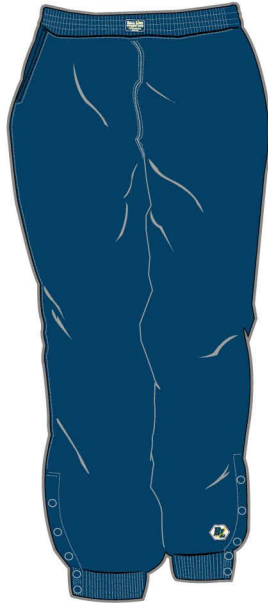

GRY

NVY

BLK

GRY

NVY

BLK

BASIC SWEAT PANTS

CODE