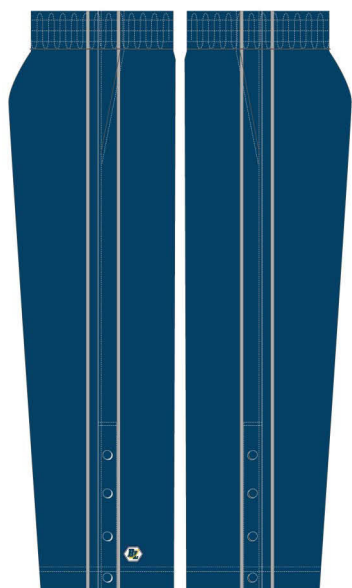

NVY/CHA

WARMER JACKET

CODE	BLA-003
PRICE	¥5,940 税抜 ¥5,400
SIZE	XXS/XS/S/M L/XL/2XL/3XL
MATERIAL	ファインタフタ キルティング (polyester100%)

made in china

WARMER PANTS

CODE	BLP-003
PRICE	¥5,060 税抜 ¥4,600
SIZE	XXS/XS/S/M L/XL/2XL/3XL
MATERIAL	ファインタフタ キルティング (polyester100%)

made in china