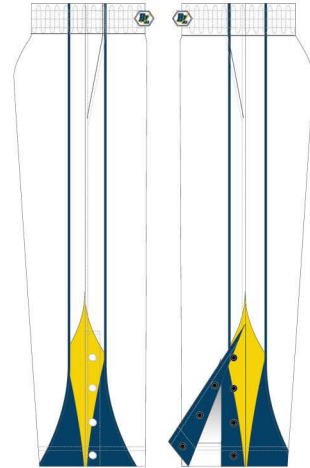

¥3,520
(税抜¥3,200)

+

表 白 ベース

前胸チームマーク:
32cm×12cm
前番号:10cm
背番号:20cm

直接昇華
マークの色は多色

+

裏 カラーベース

前胸チームマーク:
32cm×12cm
前番号:10cm
背番号:20cm

ラバー圧着・ラバー転写
マークの色は多色

WARMER SET A

※本体色については14ページ、
デザインサンプルは22ページをご覧ください。

●マーク代込み価格、初回6セット以上から承ります。

WARMER
JACKET
BLA-001

WARMER
PANTS
BLP-001

上下セット + ①昇華縁取り
②1色ラバー圧着(チーム名)

¥14,300 (税抜¥13,000)