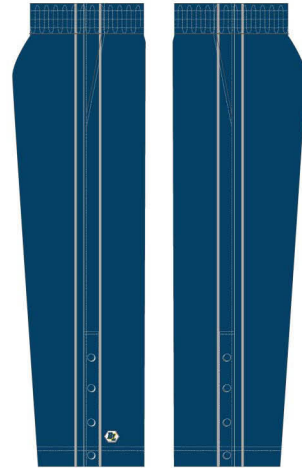

WARMER
PANTS
BLP-003

上下セット+ ①昇華縁取り
②1色ラバー圧着(チーム名)

¥14,300 (税抜¥13,000)